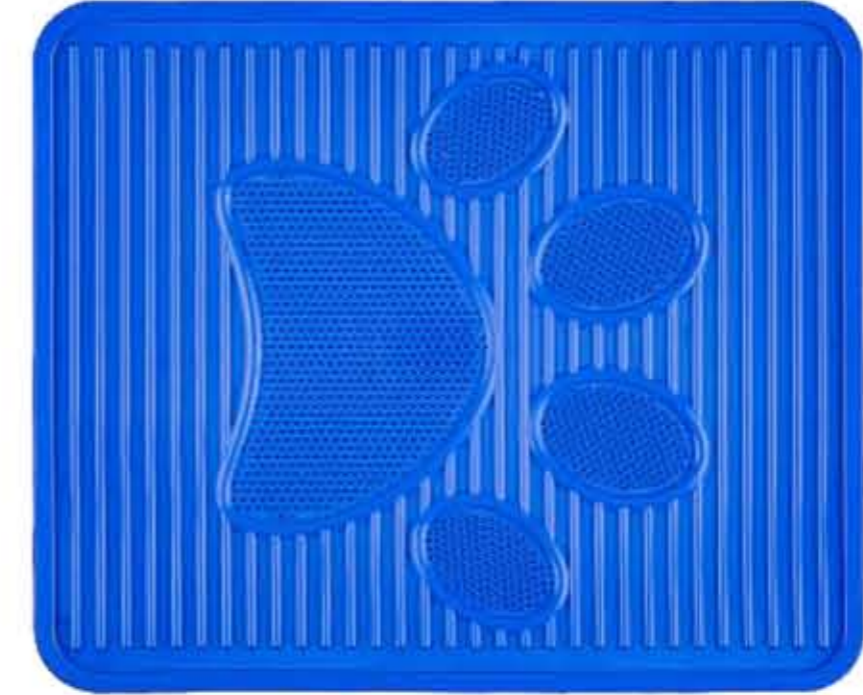

5087

Kedi Tuvalet Paspası
Cat Litter Mat

Koli İçi Adedi / Inbox	20
Koli Ölçü / Box Size	12,5*52,5*43,5 cm
Koli Hacmi / Box Volume	0,03
Ürün Ebatları / Product Size	51,5*42,5 cm